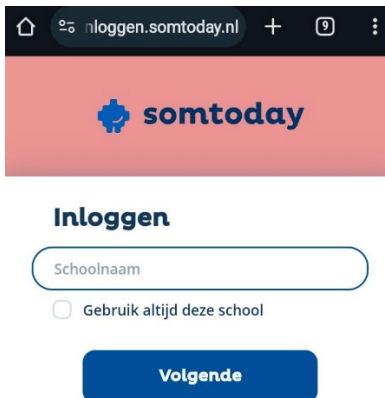

## Voorwaarde

Om in te kunnen loggen in de Somtoday app moet er eerst eenmalig ingelogd zijn op het beveiligde ouderportaal via [www.comenius.nl](http://www.comenius.nl). Daar treft u de unieke 9-cijferige code (OuderID code) aan die u kunt gebruiken om voor de 1<sup>e</sup> keer in de Somtoday app in te loggen.

## De app installeren

In 2024 is er een nieuwe app geïntroduceerd voor Somtoday.

Controleer vooraf dat u de juiste app gaat installeren.

Zoek in de store naar 'Somtoday Leerling & Ouder' (zie afbeelding)

## Inloggen Comenius

Wanneer de app geïnstalleerd is start u deze op en klikt vervolgens op de knop 'Inloggen'

Deze handeling stuurt u naar de website van Somtoday.

Kies hier voor de school 'Comenius College' en klik dan op volgende: